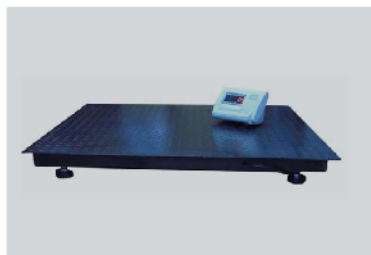

碎纸风机
Shredding Fan

布袋除尘器
Dust Removal Device

管道
Pipes

自动吸口调节装置
Auto Adjusting Device For Corrugating Line

打散器
Scatter

编织袋
Woven bags

配套辅助设备系列

Baler Accessories

半自动捆扎机

Semi-Automatic Strapping Machine

称

Balance

瓶子刺破机

Bottle Perforator

电动打包机

Electric Strapping Machine